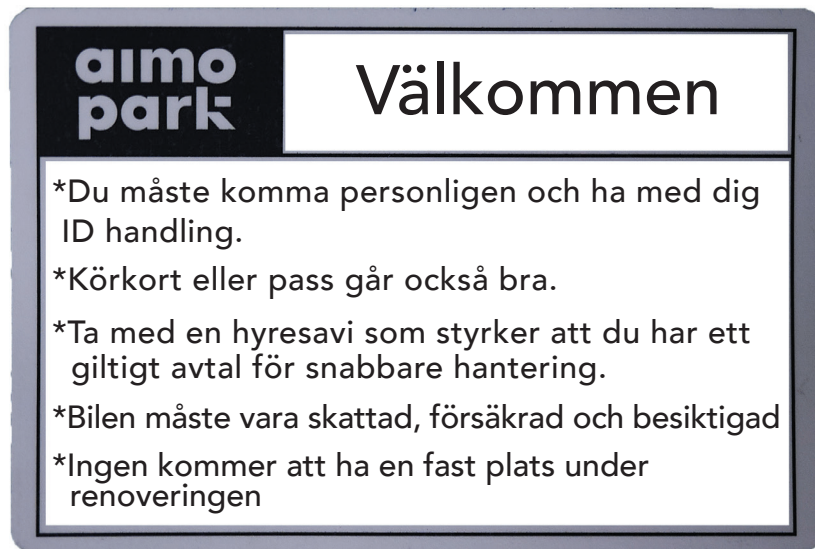

Nu kan du hämta P-bevis i blå rummet

Välkommen till blå rummet och hämta ditt P-bevis.
(Blå dörren hittar du mellan portarna 19-21 i garaget).

Öppettider vecka 11
Måndag - Tisdag 09:00 - 12:00
Onsdag - Torsdag 15:00 - 18:00
Fredag 09:00 - 12:00