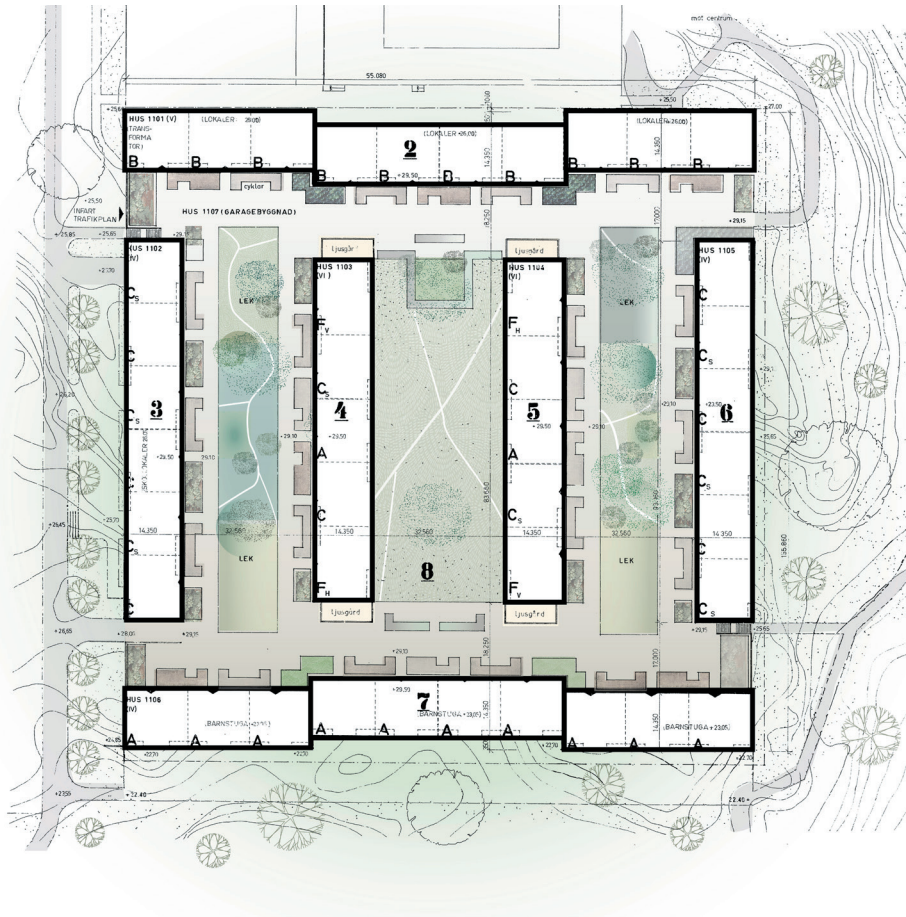

# Stängda portar!

Port 39 kommer att vara stängd från idag 23:e september. Vänligen använd utgång genom garaget.

Under vecka 39 med start den 27:e september börjar schaktning utanför port 53, 55 och 57. Byggmästargruppen kommer att öppna en passage för boende via garaget.